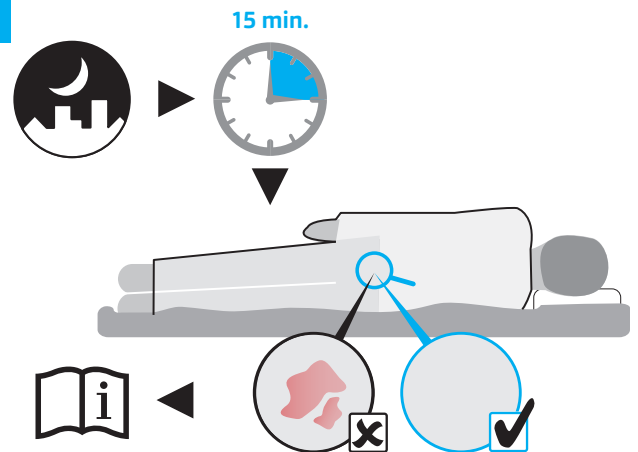

Min. 15 kg
Max. 250 kg

Min. -20°C
Max. 55°C

+ 2.400 m
- 50 m

Min. 0%
Max. 100%

1

2

3

4

5

6

7

8

Vicair B.V. Bruynvisweg 5 1531 AX Wormer The Netherlands
info@vicair.com ▲ vicair.com